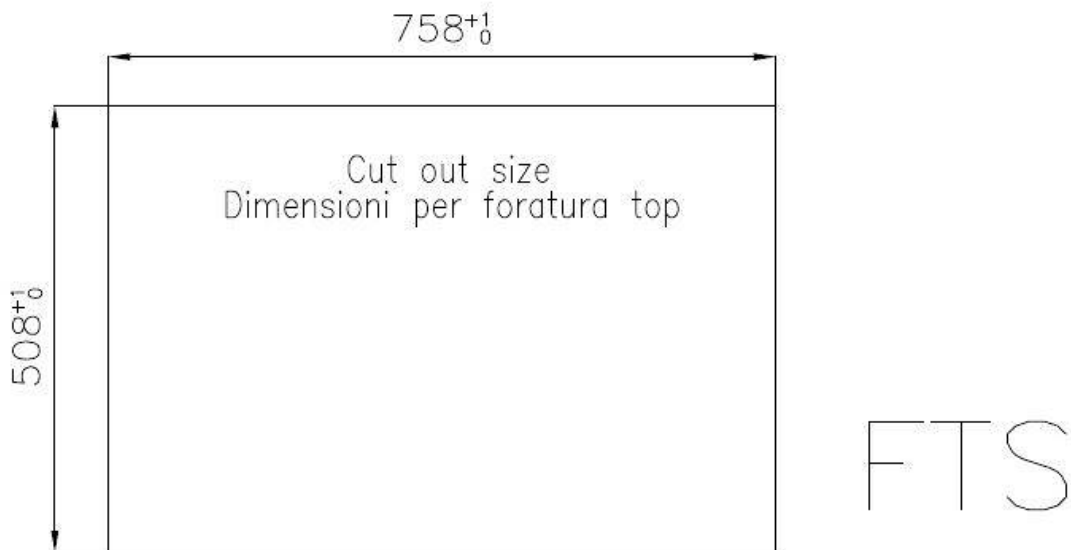

Lavello / Sink cod. 3366 050