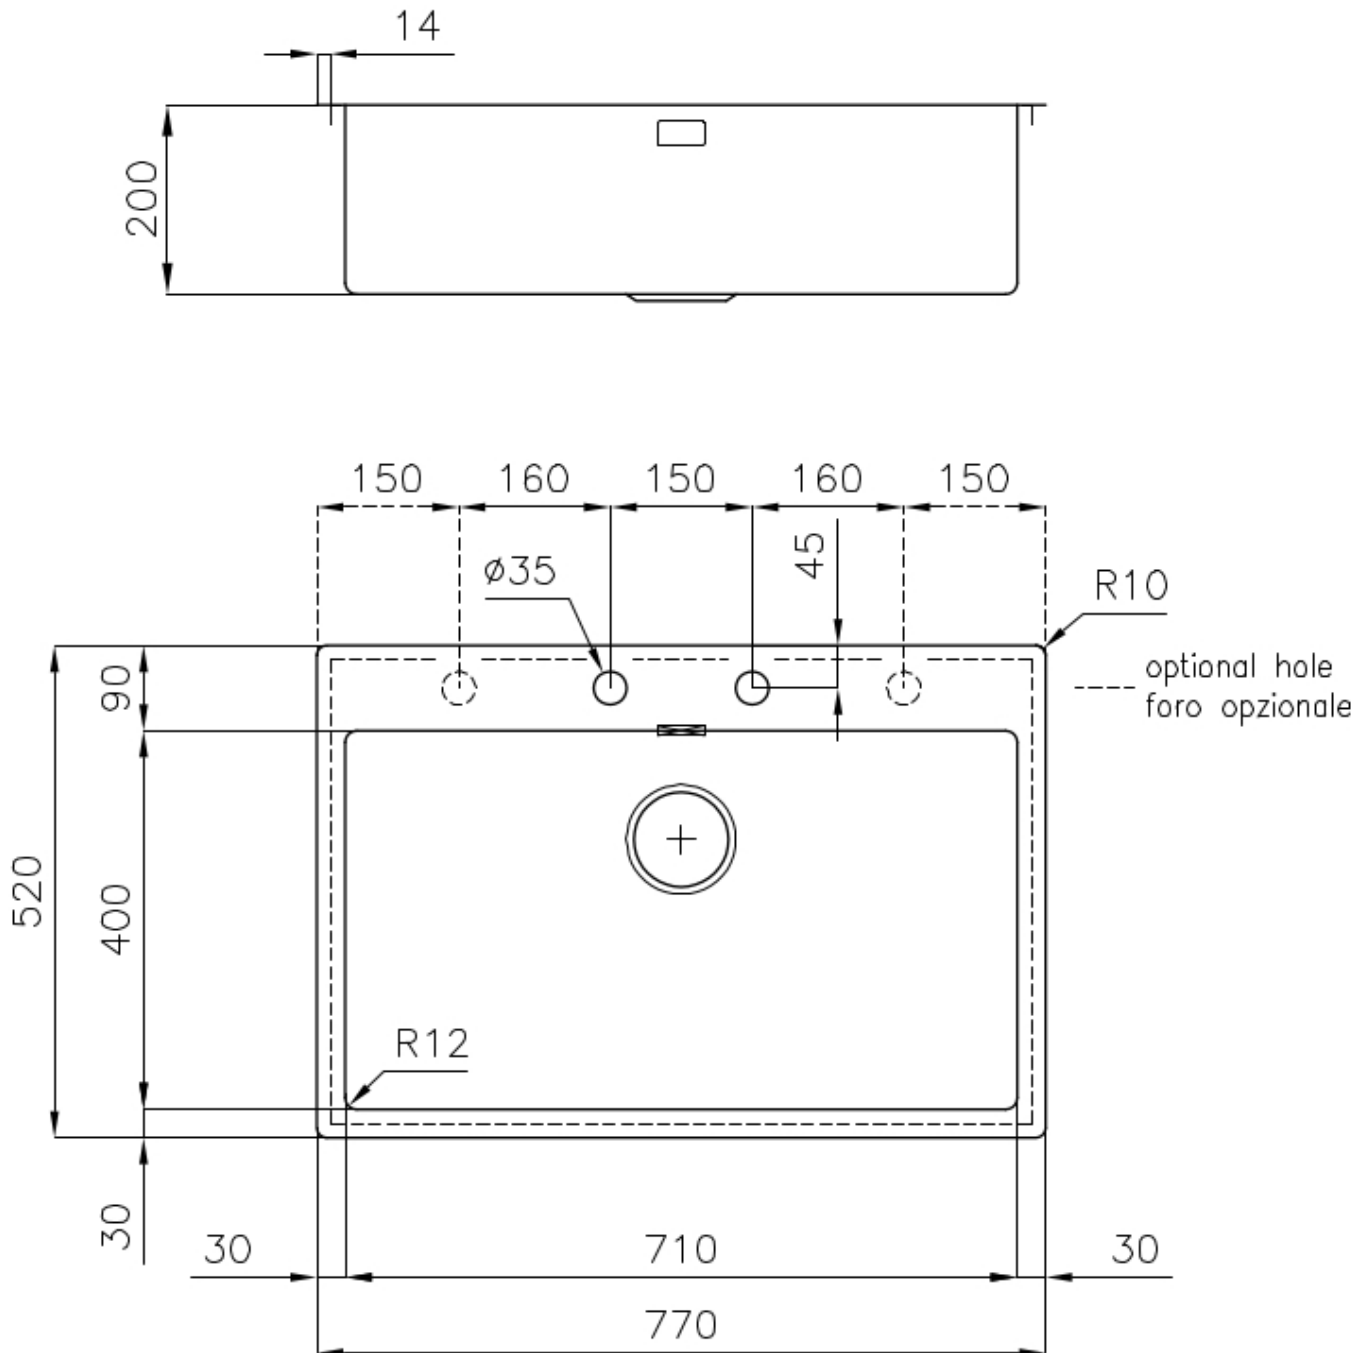

Numero vasche

1 vasca

Piletta

Piletta con comando automatico SPACE- PA

DATI TECNICI